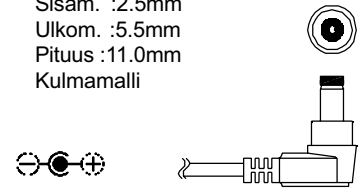

C101

Pistoke:

Sisäm. :1.5mm
Ulkom. :3.5mm
Pituus :6.2mm
Kulmamalli

C106

Pistoke:

C102

Pistoke:

Sisäm. :2.0mm
Ulkom. :5.5mm
Pituus :12.0mm

C107

Pistoke:

Sisäm. :2.5mm
Ulkom. :5.5mm
Pituus :11.0mm
Kulmamalli

C103

Pistoke:

Sisäm. :2.5mm
Ulkom. :5.5mm
Pituus :12.0mm

C108

Pistoke:

C104

Pistoke:

Sisäm. :2.8mm
Ulkom. :6.6mm
Pituus :12.0mm

C109

Pistoke:

Sisäm. :1.5mm
Ulkom. :5.5mm
Pituus :11.0mm
Kulmamalli

C105

Pistoke:

Sisäm. :4.3mm
Ulkom. :6.0mm
Pituus :11.0mm
Kulmamalli

C110

Pistoke:

Sisäm. :2.0mm
Ulkom. :5.5mm
Pituus :10.0mm