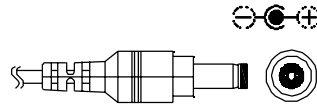

C101

Pistoke:

Sisäm. :1.5mm
Ulkom. :3.5mm
Pituus :6.2mm
Kulmamalli

C106

Pistoke:

C102

Pistoke:

Sisäm. :2.0mm
Ulkom. :5.5mm
Pituus :12.0mm

C107

Pistoke:

Sisäm. :2.5mm
Ulkom. :5.5mm
Pituus :11.0mm
Kulmamalli

C103

Pistoke:

Sisäm. :2.5mm
Ulkom. :5.5mm
Pituus :12.0mm

C108

Pistoke:

C104

Pistoke:

Sisäm. :2.8mm
Ulkom. :6.6mm
Pituus :12.0mm

C109

Pistoke:

Sisäm. :1.5mm
Ulkom. :5.5mm
Pituus :11.0mm
Kulmamalli

C105

Pistoke:

Sisäm. :4.3mm
Ulkom. :6.0mm
Pituus :11.0mm
Kulmamalli

C110

Pistoke:

Sisäm. :2.0mm
Ulkom. :5.5mm
Pituus :10.0mm