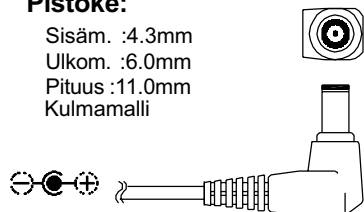

C101

Pistoke:

Sisäm. :1.5mm
Ulkom. :3.5mm
Pituus :6.2mm
Kulmamalli

C106

Pistoke:

C102

Pistoke:

Sisäm. :2.0mm
Ulkom. :5.5mm
Pituus :12.0mm

C107

Pistoke:

Sisäm. :2.5mm
Ulkom. :5.5mm
Pituus :11.0mm
Kulmamalli

C103

Pistoke:

Sisäm. :2.5mm
Ulkom. :5.5mm
Pituus :12.0mm

C108

Pistoke:

C104

Pistoke:

Sisäm. :2.8mm
Ulkom. :6.6mm
Pituus :12.0mm

C109

Pistoke:

Sisäm. :1.5mm
Ulkom. :5.5mm
Pituus :11.0mm
Kulmamalli

C105

Pistoke:

Sisäm. :4.3mm
Ulkom. :6.0mm
Pituus :11.0mm
Kulmamalli

C110

Pistoke:

Sisäm. :2.0mm
Ulkom. :5.5mm
Pituus :10.0mm