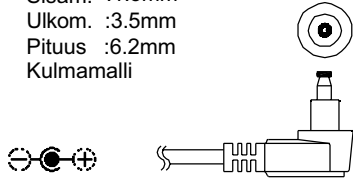

C101

Pistoke:

Sisäm. :1.5mm
Ulkom. :3.5mm
Pituus :6.2mm
Kulmamalli

C106

Pistoke:

C102

Pistoke:

Sisäm. :2.0mm
Ulkom. :5.5mm
Pituus :12.0mm

C107

Pistoke:

Sisäm. :2.5mm
Ulkom. :5.5mm
Pituus :11.0mm
Kulmamalli

C103

Pistoke:

Sisäm. :2.5mm
Ulkom. :5.5mm
Pituus :12.0mm

C108

Pistoke:

C104

Pistoke:

Sisäm. :2.8mm
Ulkom. :6.6mm
Pituus :12.0mm

C109

Pistoke:

Sisäm. :1.5mm
Ulkom. :5.5mm
Pituus :11.0mm
Kulmamalli

C105

Pistoke:

Sisäm. :4.3mm
Ulkom. :6.0mm
Pituus :11.0mm
Kulmamalli

C110

Pistoke:

Sisäm. :2.0mm
Ulkom. :5.5mm
Pituus :10.0mm