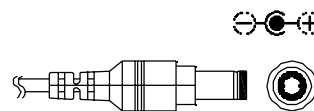

C107

Pistoke:

Sisäm. :2.5mm
Ulkom. :5.5mm
Pituus :11.0mm
Kulmamalli

C103

Pistoke:

Sisäm. :2.5mm
Ulkom. :5.5mm
Pituus :12.0mm

C108

Pistoke:

C104

Pistoke:

Sisäm. :2.8mm
Ulkom. :6.6mm
Pituus :12.0mm

C109

Pistoke:

Sisäm. :1.5mm
Ulkom. :5.5mm
Pituus :11.0mm
Kulmamalli

C105

Pistoke:

Sisäm. :4.3mm
Ulkom. :6.0mm
Pituus :11.0mm
Kulmamalli

C110

Pistoke:

Sisäm. :2.0mm
Ulkom. :5.5mm
Pituus :10.0mm