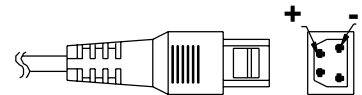

C107

Pistoke:

Sisäm. :2.5mm
Ulkom. :5.5mm
Pituus :11.0mm
Kulmamalli

C103

Pistoke:

Sisäm. :2.5mm
Ulkom. :5.5mm
Pituus :12.0mm

C108

Pistoke:

C104

Pistoke:

Sisäm. :2.8mm
Ulkom. :6.6mm
Pituus :12.0mm

C109

Pistoke:

Sisäm. :1.5mm
Ulkom. :5.5mm
Pituus :11.0mm
Kulmamalli

C105

Pistoke:

Sisäm. :4.3mm
Ulkom. :6.0mm
Pituus :11.0mm
Kulmamalli

C110

Pistoke:

Sisäm. :2.0mm
Ulkom. :5.5mm
Pituus :10.0mm