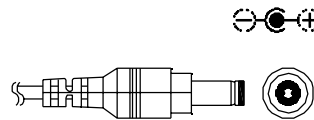

C101

Pistoke:

Sisäm. :1.5mm
Ulkom. :3.5mm
Pituus :6.2mm
Kulmamalli

C106

Pistoke:

C102

Pistoke:

Sisäm. :2.0mm
Ulkom. :5.5mm
Pituus :12.0mm

C107

Pistoke:

Sisäm. :2.5mm
Ulkom. :5.5mm
Pituus :11.0mm
Kulmamalli

C103

Pistoke:

Sisäm. :2.5mm
Ulkom. :5.5mm
Pituus :12.0mm

C108

Pistoke:

C104

Pistoke:

Sisäm. :2.8mm
Ulkom. :6.6mm
Pituus :12.0mm

C109

Pistoke:

Sisäm. :1.5mm
Ulkom. :5.5mm
Pituus :11.0mm
Kulmamalli

C105

Pistoke:

Sisäm. :4.3mm
Ulkom. :6.0mm
Pituus :11.0mm
Kulmamalli

C110

Pistoke:

Sisäm. :2.0mm
Ulkom. :5.5mm
Pituus :10.0mm