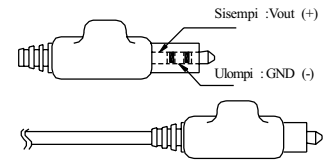

C101

Pistoke:

Sisäm. :1.5mm
Ulkom. :3.5mm
Pituus :6.2mm
Kulmamalli

C106

Pistoke:

C102

Pistoke:

Sisäm. :2.0mm
Ulkom. :5.5mm
Pituus :12.0mm

C107

Pistoke:

Sisäm. :2.5mm
Ulkom. :5.5mm
Pituus :11.0mm
Kulmamalli

C103

Pistoke:

Sisäm. :2.5mm
Ulkom. :5.5mm
Pituus :12.0mm

C108

Pistoke:

C104

Pistoke:

Sisäm. :2.8mm
Ulkom. :6.6mm
Pituus :12.0mm

C109

Pistoke:

Sisäm. :1.5mm
Ulkom. :5.5mm
Pituus :11.0mm
Kulmamalli

C105

Pistoke:

Sisäm. :4.3mm
Ulkom. :6.0mm
Pituus :11.0mm
Kulmamalli

C110

Pistoke:

Sisäm. :2.0mm
Ulkom. :5.5mm
Pituus :10.0mm