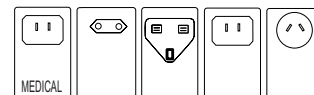

## Tekniske data - 13,2 V versjon 9619

Inngangsspenning:  
Utgangsspenning:  
• Innvendig justerbar:  
Maks. utgangseffekt:  
Maks. laststrøm:  
Lastregulering:  
Linjeregulering:  
Svitsjefrekvens:  
Temperaturområde:  
Rippel:  
Strømbegrensning:  
Overspenningsbeskyttelse:  
Isolasjonsklasse:  
Elektrisk sikkerhetsstandard:  
EMC standarder  
• Emisjon:  
• Immunitet:  
Utgangsterminaler  
• Sek. ledning med/uten plugg:  
Mål uten plugg (LxBxH):  
Vekt:

## Technical specifications - 13,2 V version 9619

Input voltage: 190-264 VAC / 240-360 VDC  
Output voltage: 13,2 ± 0,1 VDC  
• Internally adjustable: 10,0 - 15,0 V  
Max. output power: 36 W  
Max. load current: 2,4 A  
Load regulation: < 20 mV  
Line regulation: < 20 mV  
Switch frequency: 40 kHz  
Temperature range: -10°C - +40°C  
Ripple: < 30 mV p-p 40 kHz/100 Hz  
Current limiting: Min. 2,6 A, max. 3,1 A  
Overvoltage protection: Zener  
Insulation class: II  
Electrical safety standard: EN 60065, EN 60950  
EMC standards  
• Emission: EN 50081-1  
• Immunity: EN 50082-1  
Output terminals  
• Cord with/without plug: Tilbehør / Accessories  
Dimensions without plug (LxWxH): 100 x 63 x 47 mm  
Weight: 250 g