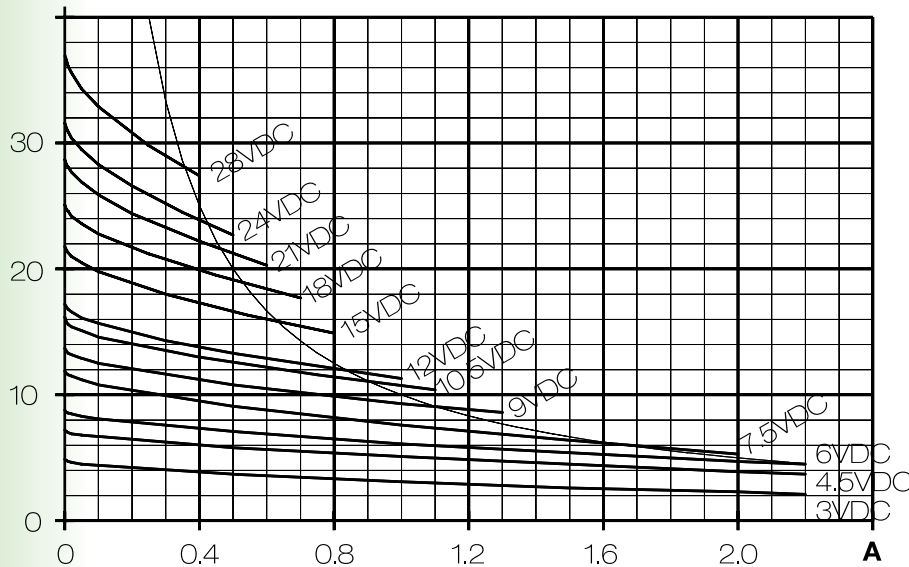

Tekniske data

Inngangsspenning:
 Utgangsspenning:
 Maks. utgangseffekt:
 Isolasjonsklasse:
 Elektrisk sikkerhetsstandard:
 EMC standarder

- Emisjon:
- Immunitet:

Utgangsterminaler

- Sek. ledning med/uten plugg:

Mål uten plugg (LxBxH):
 Vekt:

Technical specifications

Input voltage: 230 VAC +6/-10%, 50/60Hz
 Output voltage: 3-28 VDC
 Max. output power: 10 W
 Insulation class: II
 Electrical safety standard: EN 60065, EN 60950
 EMC standards

- Emission: EN 50081-1
- Immunity: EN 50082-1

Output terminals

- Cord with/without plug: Tilbehør / Accessories

Dimensions without plug (LxWxH): 100 x 51 x 63 mm
 Weight: 450 g

VDC

Spenningsversjon (VDC) Voltage version (VDC)	Maks. effekt (W) Max. power (W)
3	6,0
4,5	7,0
6	8,0
7,5	8,5
9	10,0
10,5	10,0
12	10,0
15	10,0
18	10,0
21	10,0
24	10,0
28	10,0