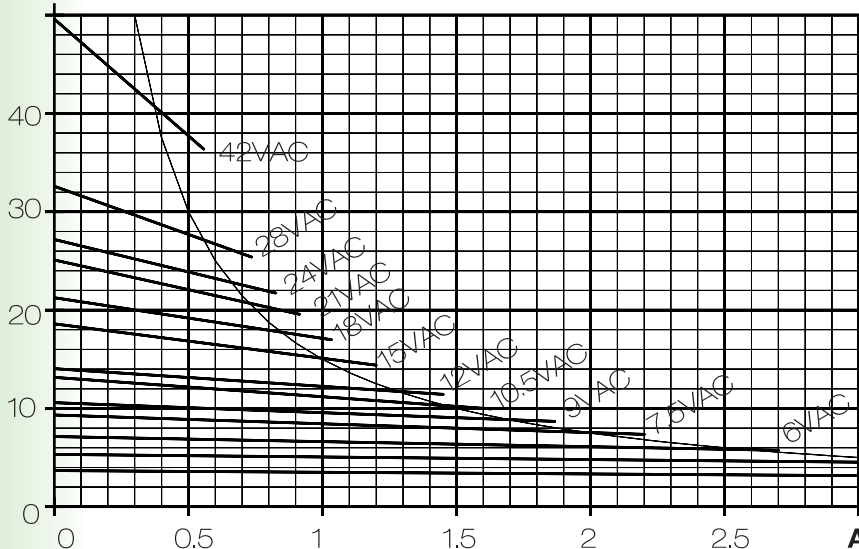

### Technical specifications

Input voltage: 230 VAC +6/-10%, 50/60Hz  
Output voltage: 3-42 VAC  
Max. output power: 15 VA  
Insulation class: II  
Electrical safety standard: EN 60065, EN 60742, EN 60950  
EMC standards

- Emission: EN 50081-1
- Immunity: EN 50082-1

Output terminals

- Cord with/without plug: Tilbehør / Accessories

Dimensions without plug (LxWxH): 100 x 51 x 63 mm  
Weight: 450 g

VAC

Spenningsversjon (VAC) Voltage version (VAC)	Merkelast (mA) Nominal load (mA)
3	4000
4,5	3200
6	2300
7,5	2000
9	1600
10,5	1400
12	1100
15	1000
18	800
21	700
24	500
28	490
42	330