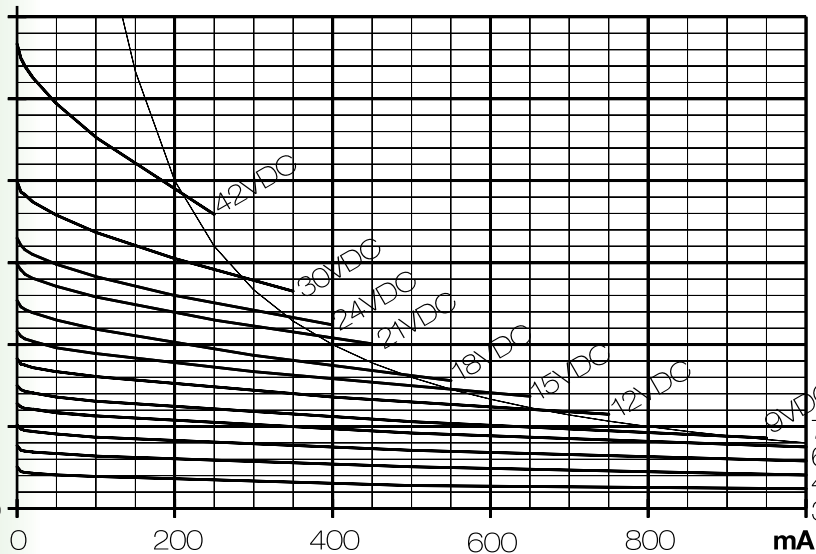

### Tekniske data

Inngangsspenning:  
 Utgangsspenning:  
 Maks. utgangseffekt:  
 Isolasjonsklasse:  
 Elektrisk sikkerhetsstandard:  
 EMC standarder  
 • Emisjon:  
 • Immunitet:  
 Utgangsterminaler  
 • Sek. ledning med/uten plugg:  
 Mål uten plugg (LxWxH):  
 Vekt:

### Technical specifications

Input voltage: 230 VAC +6/-10%, 50/60Hz  
 Output voltage: 3-42 VDC  
 Max. output power: 8 W  
 Insulation class: II  
 Electrical safety standard: EN 60065, EN 60950  
 EMC standards  
 • Emission: EN 50081-1  
 • Immunity: EN 50082-1  
 Output terminals  
 • Cord with/without plug: Tilbehør / Accessories  
 Dimensions without plug (LxWxH): 95 x 51 x 57 mm  
 Weight: 390 g

### VDC

Spenningsversjon (VDC) Voltage version (VDC)	Maks. effekt (W) Max. power (W)
3	2,0
4,5	4,0
6	6,0
7,5	6,5
9	7,0
12	7,5
15	8,0
18	7,5
21	8,0
24	8,0
30	8,0
42	8,0

Cool Power Solutions Oy

Keskustie 6  
01900 Nurmijärvi