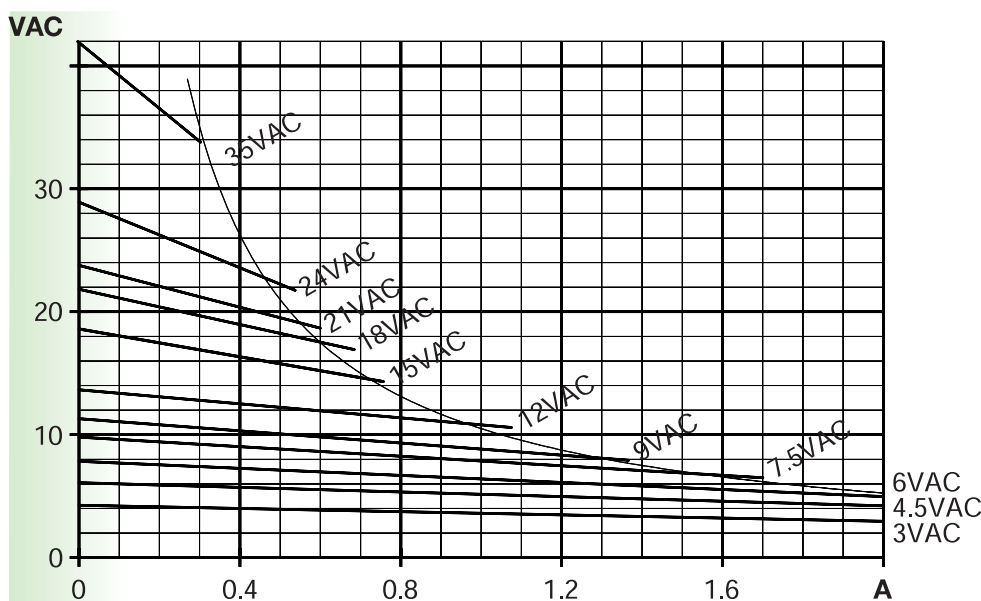

## 10,5VA AC/AC Adapters

CoolPower  
Solutions

- Plugg-inn enhet
- Faste utgangsspenninger
- Termosikring i transformator

- Plug-in unit
- Fixed output voltages
- Thermal fuse in transformer

### Tekniske data

Inngangsspenning:  
Utgangsspenning:  
Maks. utgangseffekt:  
Isolasjonsklasse:  
Elektrisk sikkerhetsstandard:  
EMC standarder  
• Emisjon:  
• Immunitet:  
Utgangsterminaler Output terminals  
• Sek. ledning med/uten plugg:  
Mål uten plugg (LxBxH):  
Vekt:

### Technical specifications

Input voltage: 230 VAC +6/-10%, 50/60Hz  
Output voltage: 3-35 VAC  
Max. output power: 10,5 VA  
Insulation class: II  
Electrical safety standard: EN 60742  
EMC standards  
• Emission: EN 50081-1  
• Immunity: EN 50082-1  
• Cord with/without plug: Tilbehør / Accessories  
Dimensions without plug (LxWxH): 95 x 51 x 57 mm  
Weight: 390 g