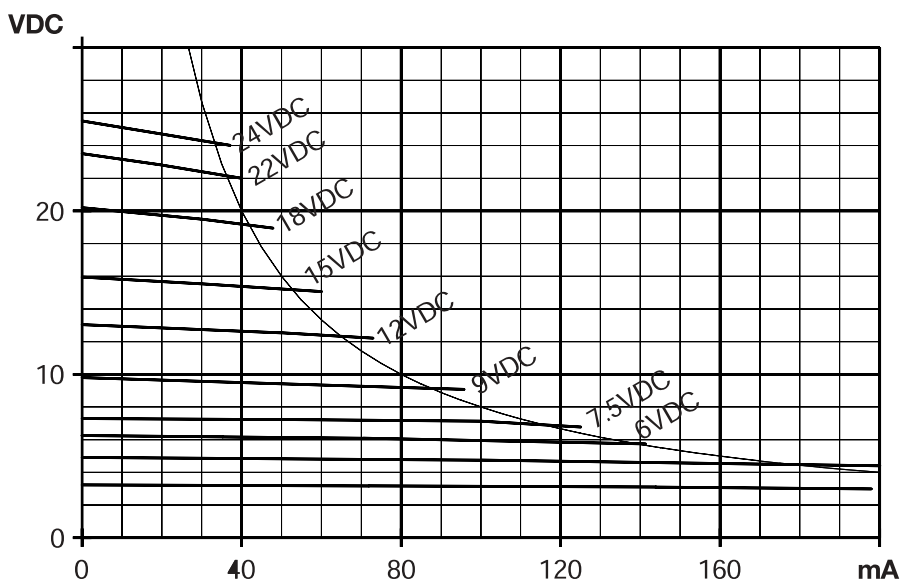

Mascot 8312

0.8W AC/DC Adapter - Regulated

CoolPower
Solutions

- AC/DC batterieliminatör med zener stabiliserat utgångsspänning
- Plugg-inn enhet
- Faste utgångsspänningar
- Termosikring i transformator
- AC/DC adapter with zener regulated output voltage
- Plug-in unit
- Fixed output voltages
- Thermal fuse in transformer

Tekniske data

Inngangsspänning:
Utgangsspänning:
Maks. utgangseffekt:
Isolasjonsklasse:
Elektrisk sikkerhetsstandard:
EMC standarder
• Emisjon
• Immunitet:
Utgangsterminaler
• Sek. ledning med/uten plugg :
Mål uten plugg (LxBxH):
Vekt:

Technical specifications

Input voltage: 230 VAC +6/-10%, 50/60Hz
Output voltage: 3-24 VAC
Max. output power: 0,8 W
Insulation class: II
Electrical safety standard: EN 60950
EMC standards
• Emission: EN 50081-1
• Immunity: EN 50082-1
Output terminals:
• Cord with/without plug: Tilbehør / Accessories
Dimensions without plug (LxWxH): 75 x 47 x 49 mm
Weight: 220 g